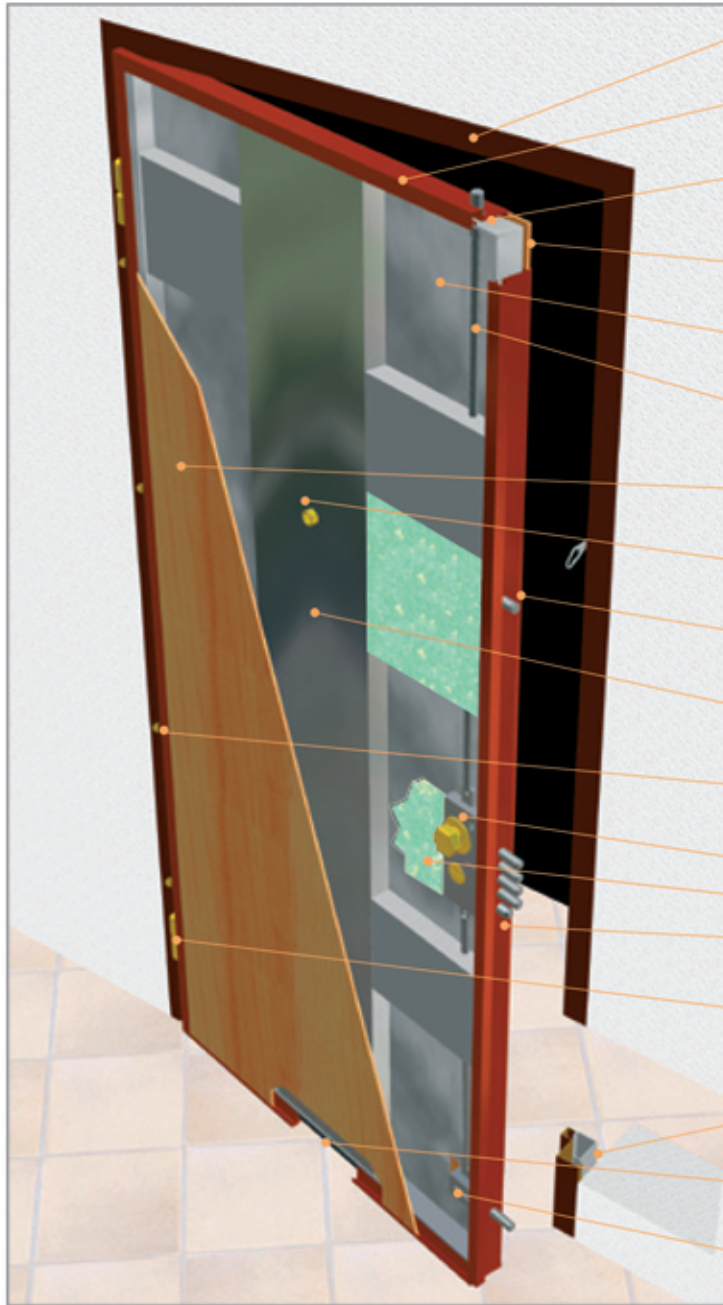

MILLENIUM

- Porte blindée conforme à la norme anti-effraction UNI ENV 1627-2000 classe 2
- Serrure A2P***