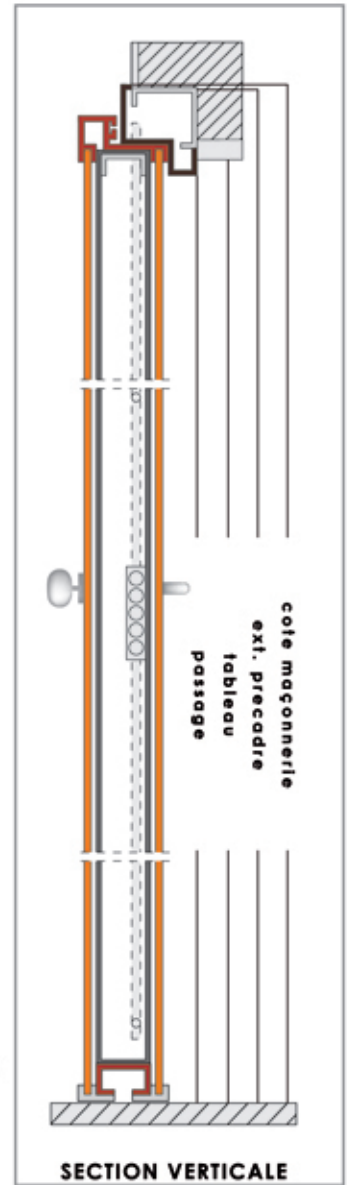

**Le modèle MILLENIUM est le dernier né des blocs-portes BPF.**

- En neuf : il existe en 3 largeurs de passage standard 800 - 850 et 900 - Hauteur : 2040.
- En rénovation : dimensions sur mesure.

## HUISSERIE

Précadre et cadre en tôle acier 20/10e avec peinture epoxy - 2 paumelles à billes; réglables en hauteur et profondeur.

## SERRURE DE SÉCURITÉ A2P\*\*\*

4 points centraux + demi-tour, 1 point haut + 1 point bas latéral, cette serrure est protégée par une plaque d'acier manganèse. Cylindre Européen livré avec 1 clé de chantier + 5 clés programmables.

| CODE   | MODELE        | TABLEAU EXT. | PRECADRE | COTE MACONNERIE | PASSAGE |
|--------|---------------|--------------|----------|-----------------|---------|
| BE 800 | MILLENIUM 800 | 80x210       | 92x216   | 93x216.5        | 78x209  |
| BE 850 | MILLENIUM 850 | 85x210       | 97x216   | 98x216.5        | 83x209  |
| BE 900 | MILLENIUM 900 | 90x210       | 102x216  | 103x216.5       | 88x209  |