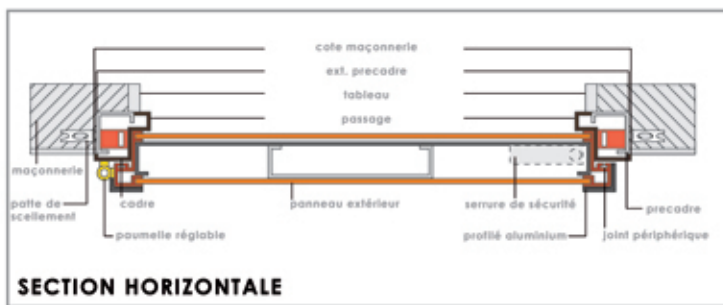

- Cadre acier
- Profilé aluminium
- Joint périphérique
- Panneau d'habillage ext.
- Tôle ext. galvanisée
- Barre de fermeture
- Panneau interne
- Judas optique 200°
- Entrebailleur
- Raidisseur acier
- Anti-dégondage
- Serrure de sécurité
- Isolant : laine de roche
- Pêne 1/2 tour
- Paumelle réglable
- Pré-cadre acier
- Seuil mobile automatique
- Pêne latéral bas